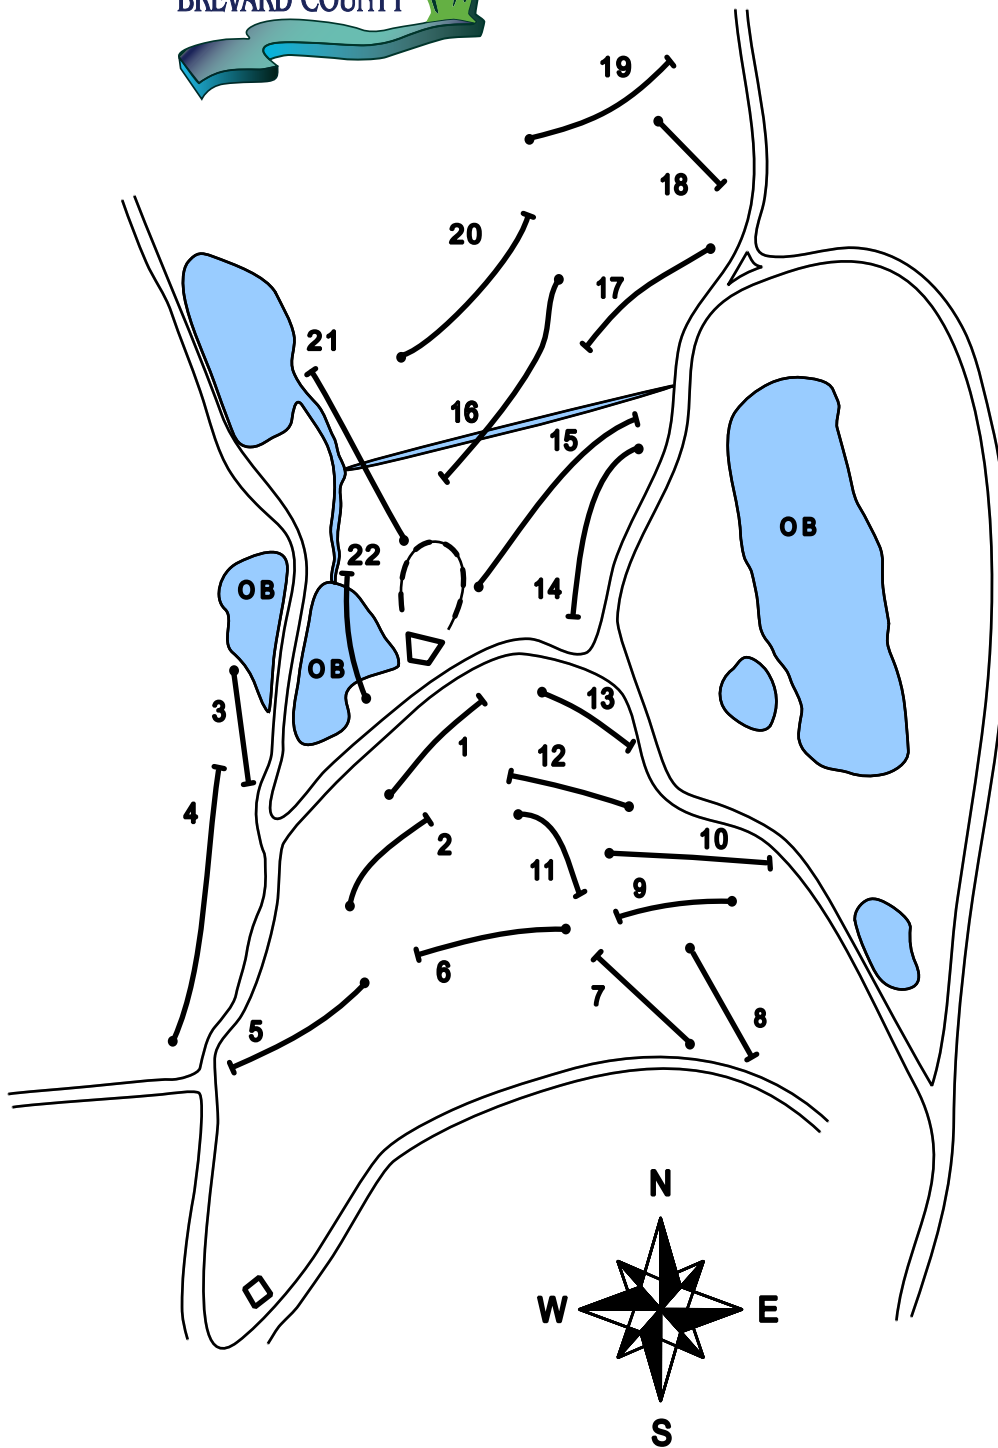

Wickham Park Disc Golf

Hole	Distances, ft
1	310, 365, 460
2	270, 350
3	280, 360
4A	220/270/370
4B	330/410/510
5	310, 330, 360
6	315, 325
7	300
8	260
9	250, 325
10	280, 360
11	220
12A	270
12B	320
13	260, 280
14	365, 375
15	370, 460
16	320, 360, 425
17	330, 390
18	250
19	200, 270, 305
20	440, 460, 475
21A	
21B	280, 350, 425
22	220, 240